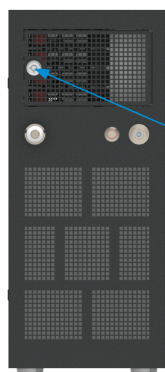

# «НТ» Манул-Э1-3И

Стационарная рабочая станция

Эльбрус-8С / Эльбрус-8СВ

4 × DDR3/4

6 × 2'5(SFF) дисков

Персональный компьютер «НТ» (стационарная рабочая станция) ориентирован на потребности сотрудников различных ведомств и организаций для ежедневного использования. Доступны комплектации для создания рабочих станций в защищенном исполнении.

## Внешний вид модели:

1

Вид спереди с закрытой панелью

Вид спереди с открытой панелью

2

Вид сзади с защитной панелью

3

Вид сзади со снятой панелью

## Встроенные интерфейсы тыльной панели:

VGA (D-Sub)

RS-232

3×RJ-45

4×USB тип А