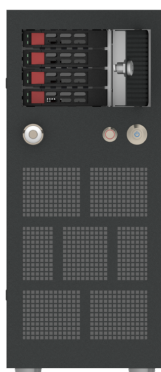

# «НТ» Манул-Э1-3И

Стационарная рабочая станция

Эльбрус-8С / Эльбрус-8СВ

4 × DDR3/4

6 × 2'5(SFF) дисков

Персональный компьютер «НТ» (стационарная рабочая станция) ориентирован на потребности сотрудников различных ведомств и организаций для ежедневного использования. Доступны комплектации для создания рабочих станций в защищенном исполнении.

## Внешний вид модели:

1

Вид спереди с закрытой панелью

Вид спереди с открытой панелью

2

Вид сзади с защитной панелью

3

Вид сзади со снятой панелью

1 Замок лицевой панели; 2 Замок защитной панели; 3 Датчик вскрытия.

## Встроенные интерфейсы тыльной панели:

VGA (D-Sub)

RS-232

3×RJ-45

4×USB тип А