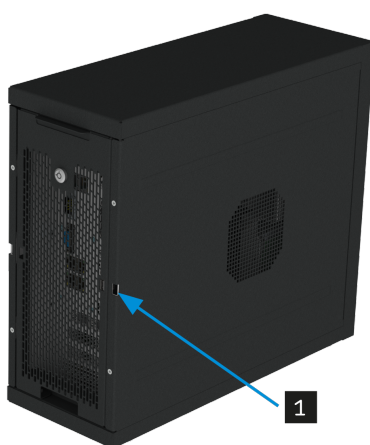

Вид сзади с закрытой защитной крышкой