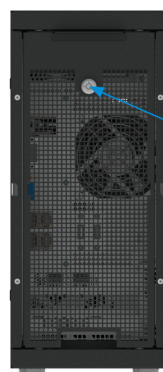

# «НТ» Манул-Э1-3И

Стационарная рабочая станция

Эльбрус-8С / Эльбрус-8СВ

4 × DDR3/4

6 × 2'5(SFF) дисков

Персональный компьютер «НТ» (стационарная рабочая станция) ориентирован на потребности сотрудников различных ведомств и организаций для ежедневного использования. Доступны комплектации для создания рабочих станций в защищенном исполнении.

## Внешний вид модели:

1

Вид спереди с закрытой панелью

Вид спереди с открытой панелью

2

Вид сзади с защитной панелью

3

Вид сзади со снятой панелью

## Встроенные интерфейсы тыльной панели:

VGA (D-Sub)

RS-232

3×RJ-45

4×USB тип А