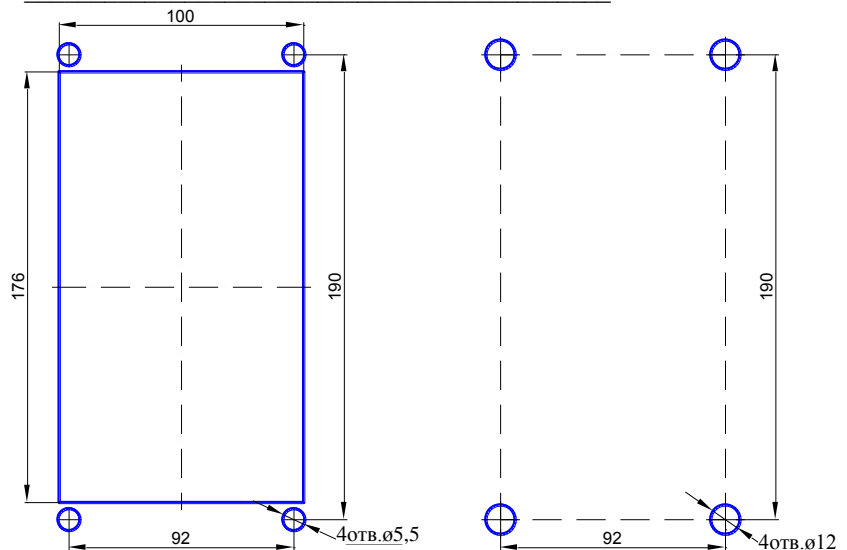

Сумма _____

а)

б)

Рис1. Разметка под крепление DP303-TDC22 а) снаружи; б) изнутри.

Служба
технической
поддержки
тел. +7 (812) 326 15 52
E-mail:
support.tech@eltis.com

Производитель: ЭЛТИС, Россия

**ЭЛТИС ТРЕЙДИНГ
ПЕТЕРБУРГ,**
197101, Россия,
г. Санкт-Петербург,
Петроградская наб.,
д.34, литер «А»
Тел:+7 (812) 326 93 46
E-mail: led@eltis.com