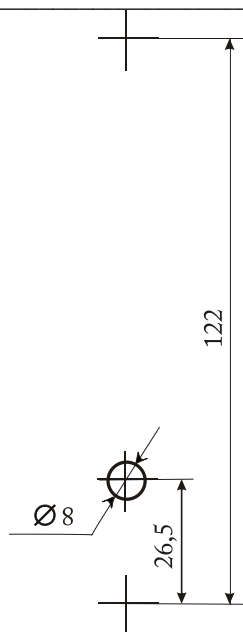

Дата заполнения _____

Заполняет ремонтная служба:

Обнаруженные неисправности, механические повреждения _____

Ремонтные работы _____

Изделие отремонтировал _____ дата ремонта _____

Проверил _____

Вид ремонта: гарантийный/платный _____

Стоимость ремонта _____

Накладные расходы _____

Сумма _____

Рис.1. Разметка под установку КУ

Производитель: ЭЛТИС, Россия

Служба технической поддержки

www.eltis.com

тел. +7 (812) 326 15 52

E-mail:

support_tech@eltis.com

ЭЛТИС ТРЕЙДИНГ
ПЕТЕРБУРГ,
197101, Россия,
г. Санкт-Петербург,
Петроградская наб.,
д.34, литер «А»
Тел:+7 (812) 326 93 46
E-mail: led@eltis.com

ЭЛТИС ТРЕЙДИНГ
МОСКВА,
119270, Россия,
г. Москва, ул. Неверовского.,
д.9, оф.519
Тел:+7 (495) 280 71 10
E-mail: moy@eltis.com

ЭЛТИС ТРЕЙДИНГ
НОВОСИБИРСК
630091, Россия,
г. Новосибирск,
ул. Мичурина, д.21,
подъезд 1, пом.1
Тел:+7 (383) 209 07 23
E-mail: ovb@eltis.com